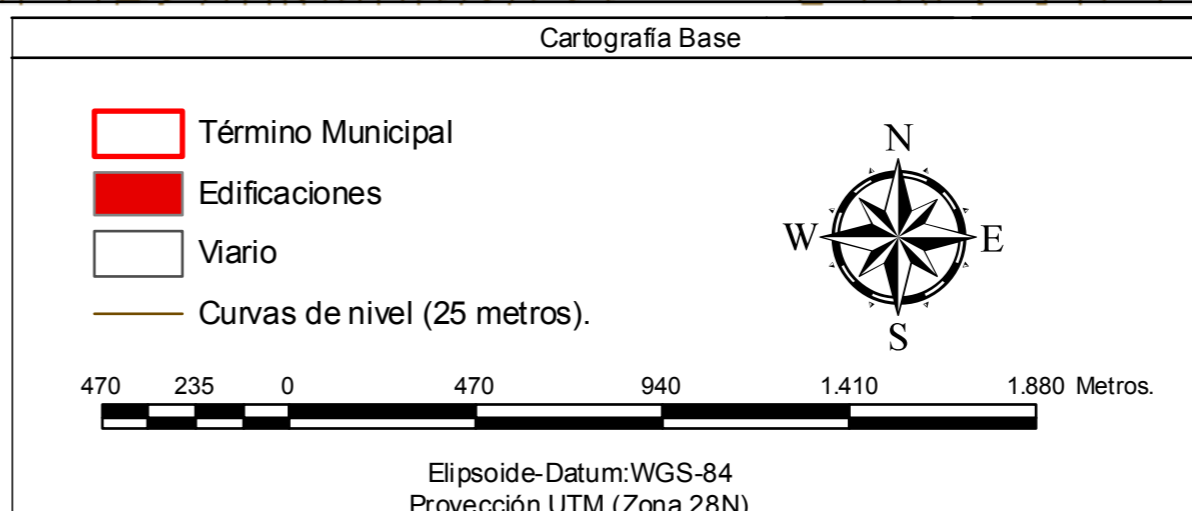

Cartografía Temática

ACANTILADOS LITORALES DE ICOD	ESPACIO URBANO DE MEDIANIA BAJA Y COSTA
BALUTO MIXTO DE MEDIANIA	FORESTAL
CULTIVOS INTENSIVOS DE EXPORTACION	MEDIANIA AGRARIA DE POLICULTIVO TRADICIONAL
CUMBRES	MEDIANIA AGRARIA INTENSIVA
ESCARPES Y ACANTILADOS DE LA CULATA	NUCLEOS RURALES DE MEDIANIA ALTA

REVISIÓN  
**PLAN GENERAL DE ORDENACIÓN  
ICOD DE LOS VINOS**  
Avance.2010

Mapa: IA-14 UNIDADES AMBIENTALES HOMOGÉNEAS Escala: 1:19.000

Elaborado por: GEODOS, PLANIFICACIÓN Y SERVICIOS

OFICINA DE ARQUITECTURA TRES S.L.P. CAMVOT GOBIERNO DE CANARIAS AYUNTAMIENTO DE ICOD DE LOS VINOS