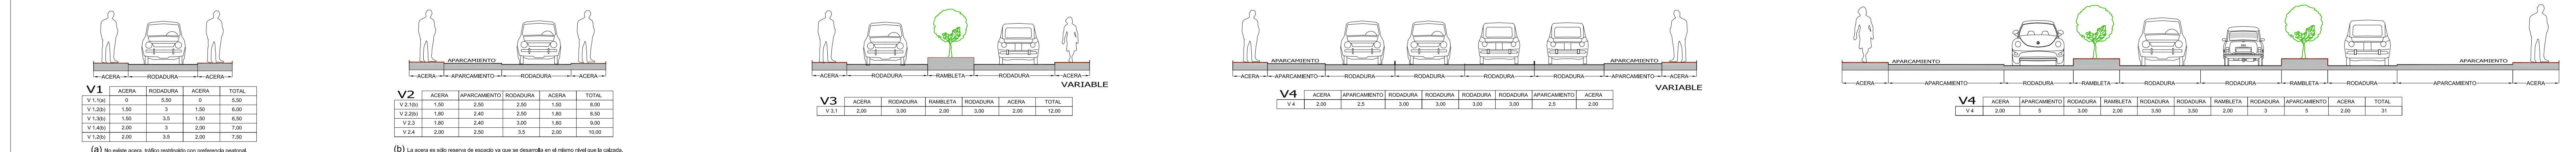

APROBACIÓN INICIAL
 REVISIÓN
 PLAN GENERAL DE ORDENACIÓN
ICOD DE LOS VINOS

ALINEACIONES Y RASANTES
 CONTENIDO AMBIENTAL: GEODOS.SL
 ESCALA 1/2000
 AR-07
 OFICINA DE ARQUITECTURA TRES S.L.P. CMAYOT GOBIERNO DE CANARIAS AYUNTAMIENTO ICOD DE LOS VINOS